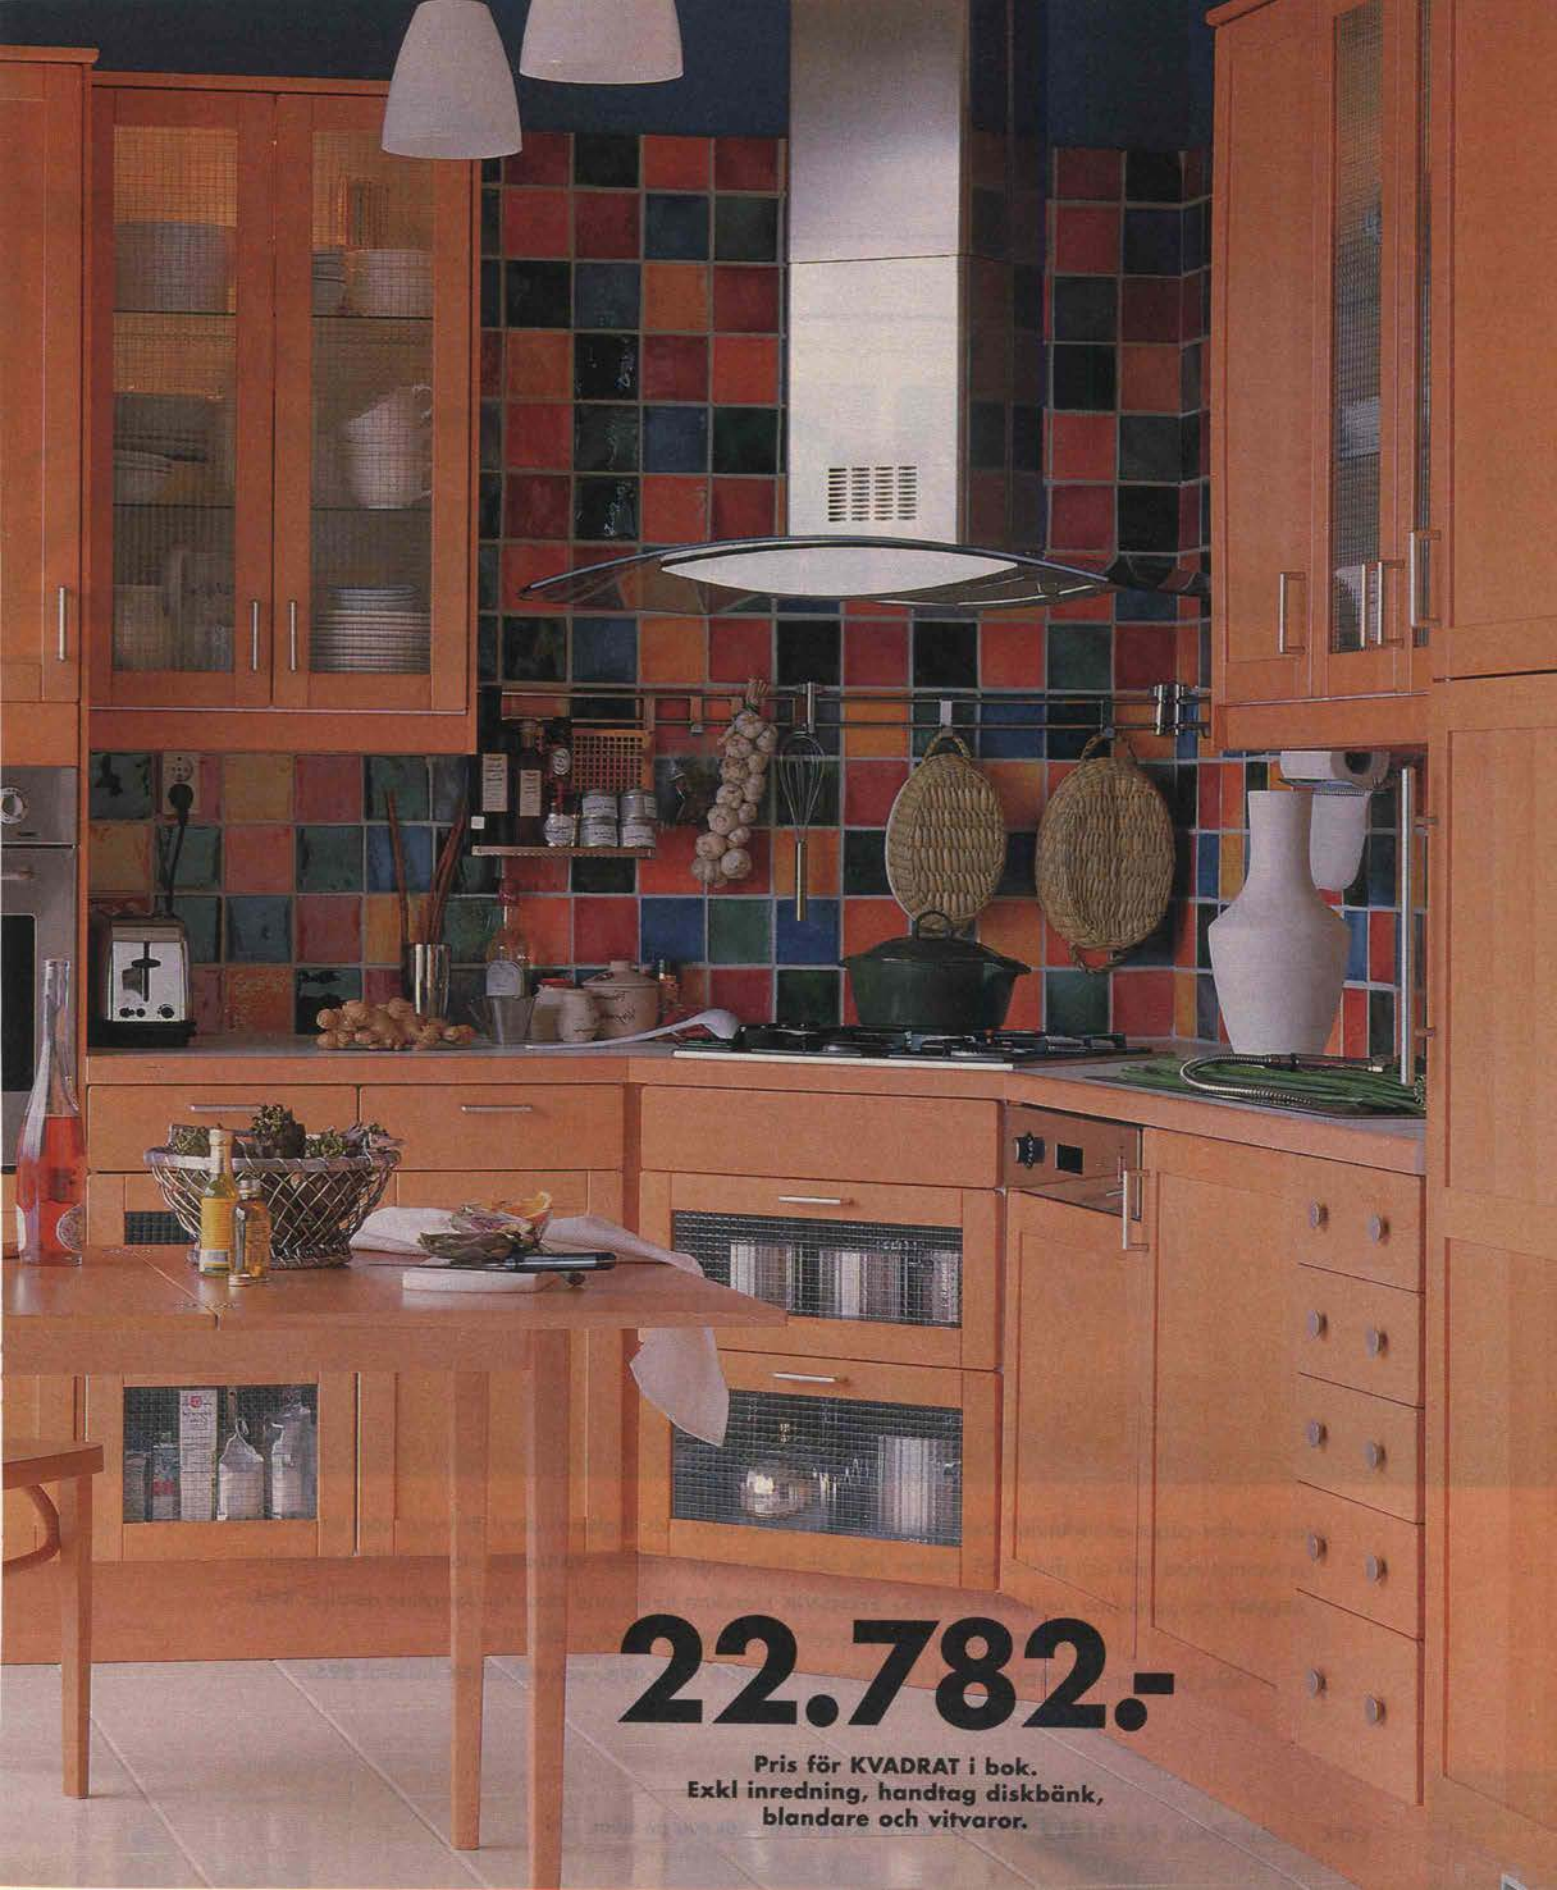

22.782.-

Pris för KVADRAT i bok.
Exkl inredning, handtag diskbänk,
blandare och vitvaror.